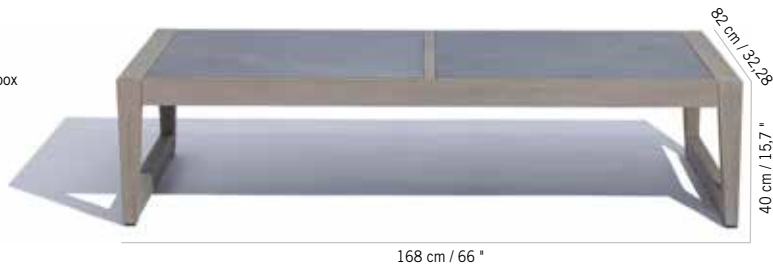

TABLE BASSE CÉRAMIQUE SKAAL À PARTIR DE 1827 €

STRUCTURE POUR TABLE BASSE
STRUCTURE FOR SKAAL COFFEE TABLE

1429 €

+ éco participation 1,75 € TTC

Duratek®
Duratek®
TA04052

Colisage : 1pc/1box
Poids : 23,5 kg
Vol. : 0,26 m³

CÉRAMIQUE 75X75 CM RENFORCÉE PAR
FIBRAGE POLYESTER ÉPAISSEUR 0,6 CM
CERAMIC 29,5"X29,5" POLYESTER FIBER
REINFORCEMENT THICKNESS 0,023"

570 €
285 € x 2

Céramique noire marbre
Ceramic marble black
CER6202

398 €
199 € x 2

Céramique blanche tadelakt
Ceramic white tadelakt
CER6102

x2 À commander par 2 unités

Colisage : 1pc/1box
Poids : 8,23 kg
Vol. : 0,08 m³

TABLE BASSE CÉRAMIQUE SKAAL À PARTIR DE 1197 €

STRUCTURE POUR TABLE BASSE
STRUCTURE FOR SKAAL COFFEE TABLE

998 €

+ éco participation 1,75 € TTC

Duratek®
Duratek®
TA04053

Colisage : 1pc/1box
Poids : 20 kg
Vol. : 0,13 m³