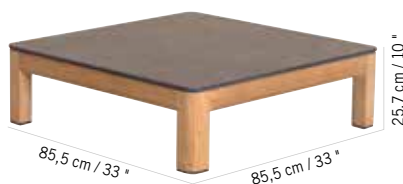

BASE POUF OU TABLE BASSE HPL TEKURA
TEKURA HPL OTTOMAN BASE OR LOW TABLE

759 €
+ éco participation 2,20^{€TTC}

Teck, HPL ardoise
Teak, slate grey HPL
P003302

Colisage : 1pc/1box
Poids : 22 kg
Vol. : 0,12 m³