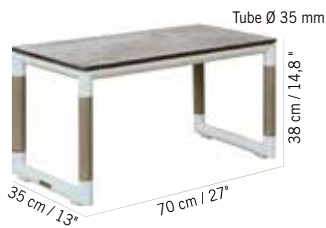

TABLE BASSE HPL BASTINGAGE (S)
BASTINGAGE HPL LOW TABLE (SMALL SIZE)

419 €

+ éco participation 0,82 € TTC