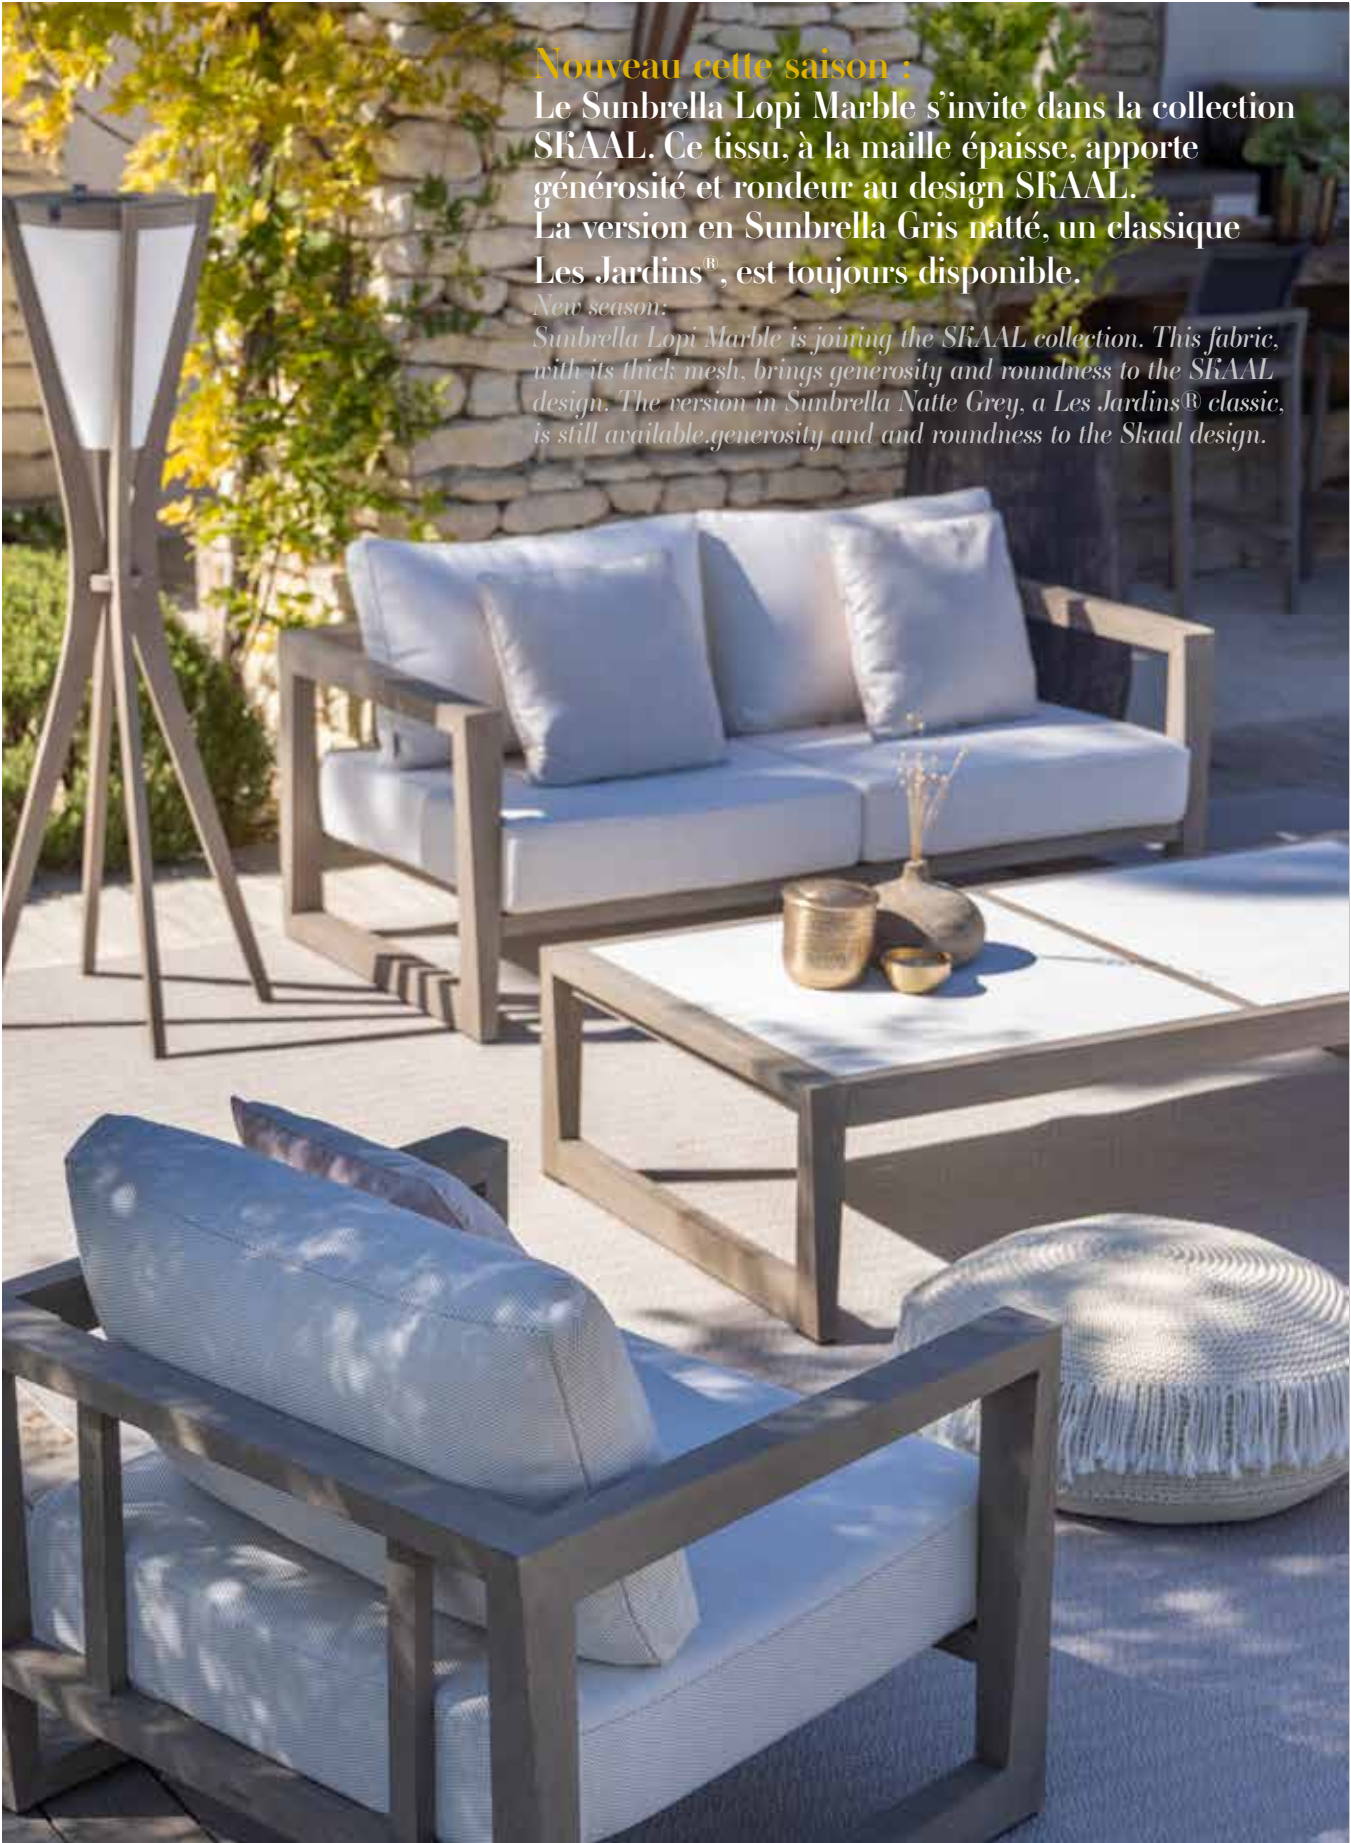

TABOURET DE BAR SKAAL
SKAAL BAR STOOL

719 €

+ éco participation 0,59 € TTC

Duratek®, batyline Eden blanc chiné
Duratek®, white grey Eden batyline
TB04056

Colisage : 1pc/1box
Poids : 6 kg
Vol. : 0,332 m³

Nouveau cette saison :