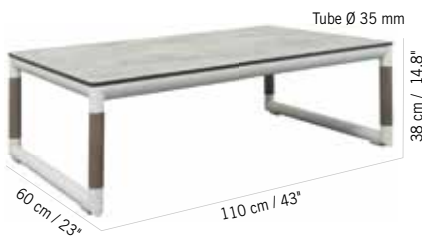

TABLE BASSE HPL BASTINGAGE (XL)
BASTINGAGE HPL LOW TABLE (XL SIZE)

689 €

+ éco participation 1,80 € TTC