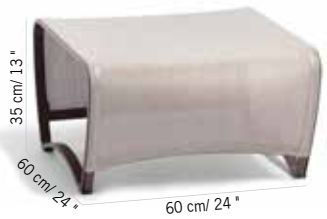

REPOSE PIEDS JET STREAM JET STREAM LEGREST

429 €

+ éco participation 0,40€ TTC

new//

Aluminium couleur Corten, toile moka chiné
Color Corten aluminum, mocha mottled canvas
JSRP050

Aluminium Gris espace, batyline
Eden blanc chiné
Space grey aluminum, white grey Eden batyline
JSRP047

Colisage : 1pc/1box
Poids : 4 kg
Vol. : 0,17 m³