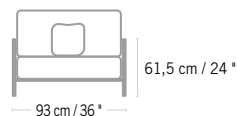

83 cm / 32"

61,5 cm / 24"

93 cm / 36"

JEU DE COUSSINS
CUSHION SETS

Sunbrella
Lopi marble
Marble Sunbrella
Lopi

Coussin déco
Deaue
Deco cushion
Deaue

C006161

Colisage : 1pc/1box
Poids : 32 kg
Vol. : 0,64 m³

HOUSSE DE PROTECTION FA04063

PROTECTION COVER FOR SKAAL ARMCHAIR

HP03535 179 €

+ éco participation 0,12 € TTC