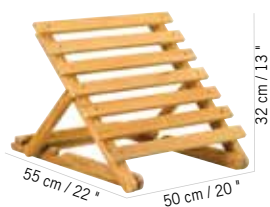

Colisage : 1pc/1box
Poids : 0,5 kg
Vol.: 0,004 m³

TÊTIÈRE DE PLAGE RÉGLABLE
AJUSTABLE BEACH HEAD REST

149 €
+ éco participation 0,60€^{ETIC}

Teck
Teak
TR05032

Colisage : 1pc/1box
Poids : 5 kg
Vol. : 0,03 m³