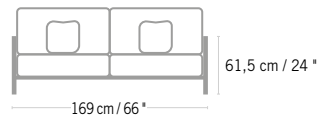

61,5 cm / 24"

247 cm / 96"

JEU DE COUSSINS
CUSHION SETS

Sunbrella
Lopi marble
Marble Sunbrella
Lopi

3 coussins déco
Deaue
Deco cushions
Deaue

C006167

Colisage : 1pc/1box
Poids : 63 kg
Vol. : 1,69 m³

HOUSSE DE PROTECTION CA04068

PROTECTION COVER FOR SKAAL 3 SEATS SOFA

HP03530 329 €

+ éco participation 0,12 € TTC

new//

CANAPÉ DEUX PLACES SKAAL x 2/3
SKAAL 2 SEATS SOFA

Ref. **CA04070 + C004070**

4029 €

+ éco participation 4,46 € TTC

Duratek®
Duratek®
CA04070

83 cm / 32"