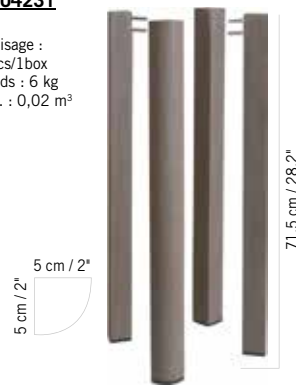

JEU DE 4 PIEDS POUR TABLE
SET OF 4 FEET FOR TABLE

285 €

+ éco participation 0,48 € TTC

Duratek®,
Duratek®,
PT04231

Colisage :
4pcs/1box
Poids : 6 kg
Vol. : 0,02 m³