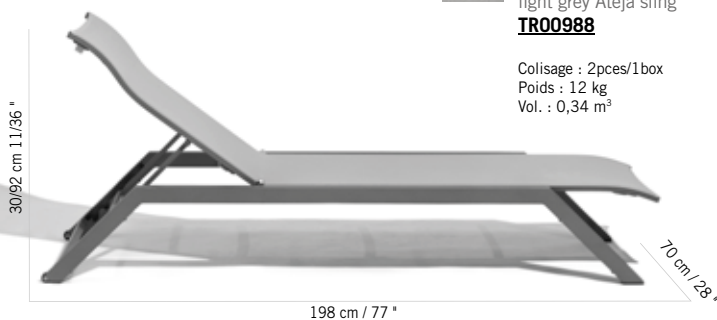

BAIN DE SOLEIL EMPILABLE AMAKA, ROUES ARRIÈRES
AMAKA STACKABLE SUNLOUNGER BACKWHEELS

659 €
+ éco participation 0,80 € TTC

Aluminium gris espace, toile PVC gris clair
Space grey aluminum, light grey Ateja sling
TR00987

Aluminium blanc, toile PVC gris clair
White aluminum, light grey Ateja sling
TR00988

Colisage : 2pcs/1box
Poids : 12 kg
Vol. : 0,34 m³

TABLE BASSE AMAKA
AMAKA LOW TABLE

198 €
+ éco participation 0,32 € TTC