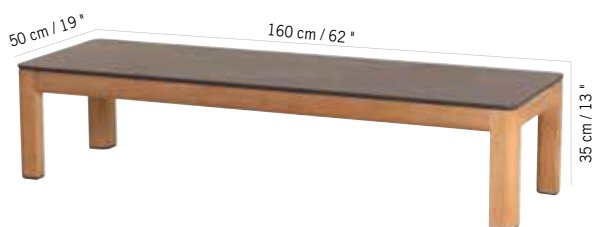

TABLE BASSE HPL TEKURA
TEKURA HPL LOW TABLE

789 €
+ éco participation 2€^{ETIC}

Teck, HPL ardoise
TEAK, SLATE GREY TOP
TA03304

Colisage : 1pc/1box
Poids : 28 kg
Vol. : 0,12 m³