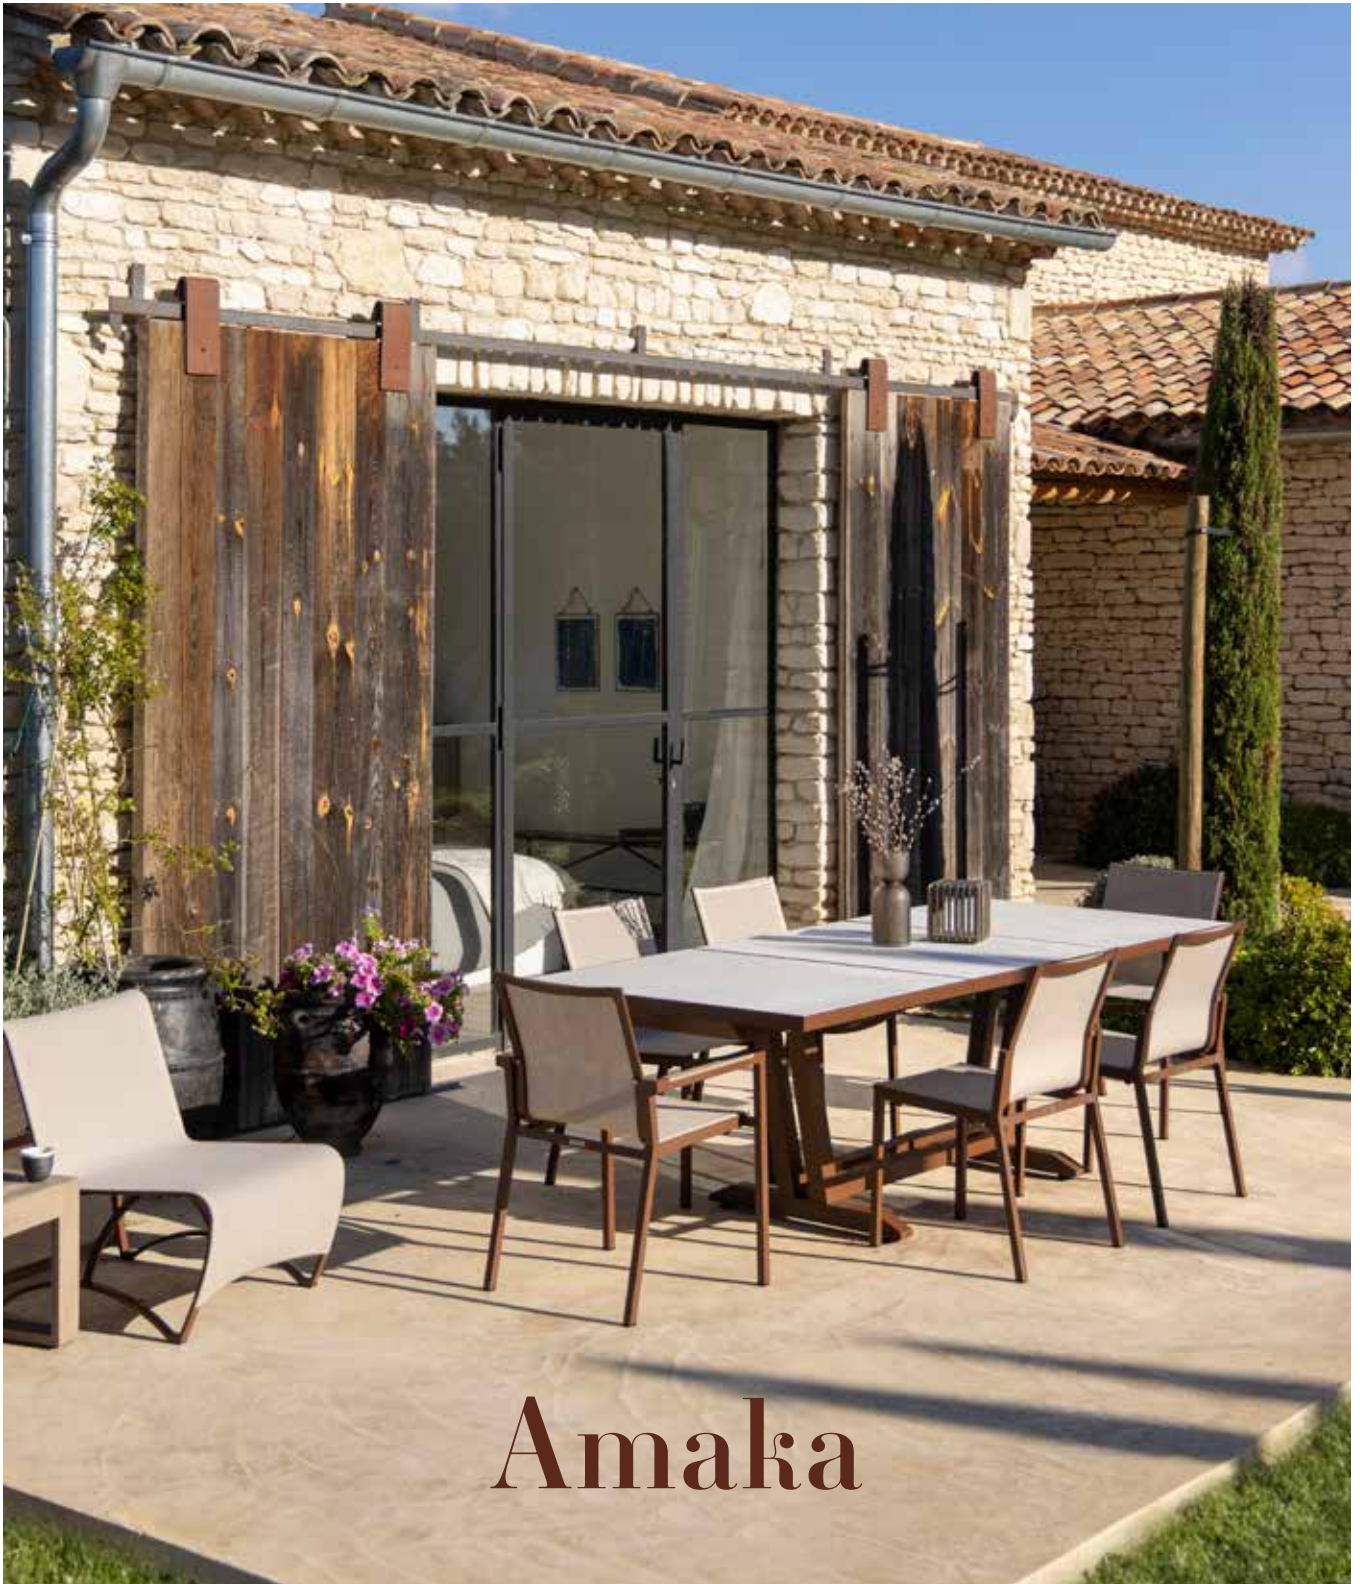

 Aluminium blanc, Plateau plein HPL Béton ciré
White aluminium, full white polish concrete HPL top
TA03601

 Colisage : 1pc/1box
Poids : 30 kg
Vol. : 0,154 m³

Amaka

Une collection à l'esthétique épurée, fabriquée pour la praticité et le confort. Des tables de toutes tailles pour tous les extérieurs et des assises robustes et confortables.