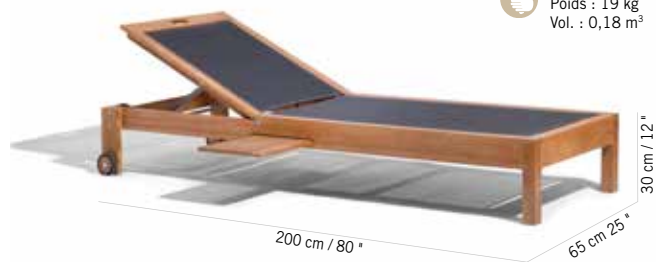

Colisage : 1pc/1box
Poids : 13,4 kg
Vol. : 0,29 m³

**BAIN DE SOLEIL EMPILABLE VALTECK,
ROUES ARRIÈRES, TABLETTE ESCAMOTABLE**
VALTECK STACKING LOUNGER, BACKWHEEL,
REMOVABLE SIDE SHELF

989 €
+ éco participation 1,70^{€ TTC}