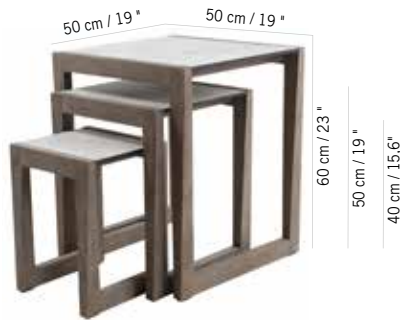

LOT DE 3 TABLES GIGOGNES HPL SKAAL
SKAAL HPL SET OF 3 LOW TABLES

998 €
+ éco participation 1,80 € TTC

Duratek®,
HPL béton ciré
Duratek®,
white wash
concrete HPL
TA04025

Colisage : 3pcs/1box
Poids : 18 kg
Vol. : 0,252 m³

TABLE BASSE HPL SKAAL (S)
SKAAL HPL LOW TABLE (SMALL SIZE)

739 €
+ éco participation 1,80 € TTC

Duratek®,
HPL béton ciré
Duratek®,
white wash
concrete HPL
TA04023

Colisage : 1pc/1box
Poids : 15 kg
Vol. : 0,27 m³